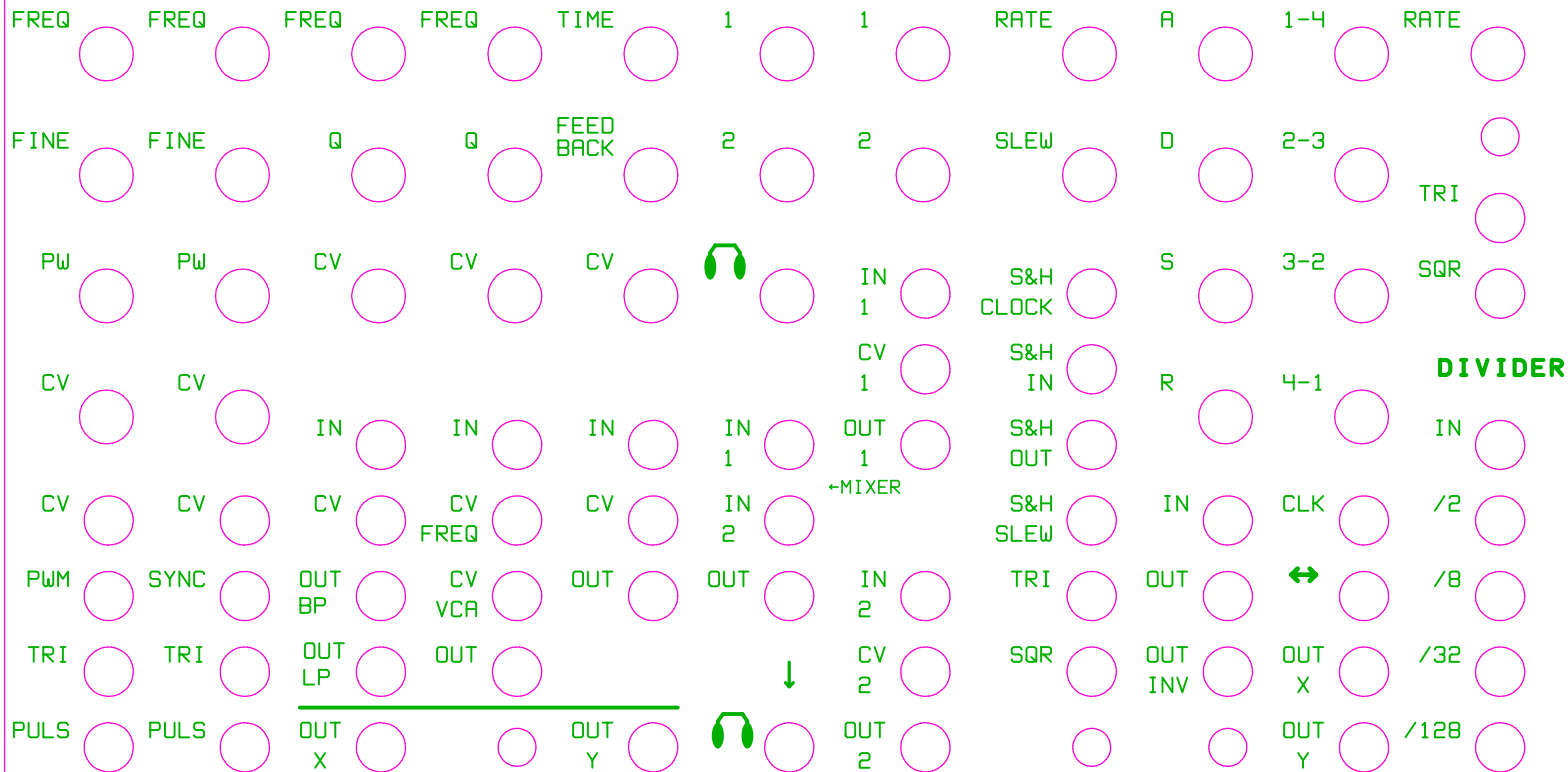

**VCO VCO STATE LADDER VCA, LFO & ADSR SEQ LFO**  
**VCF VCF DELAY MIX VCA, S&H**

nonlinearcircuits

Perth Australia

NULL - A<sub>2</sub>